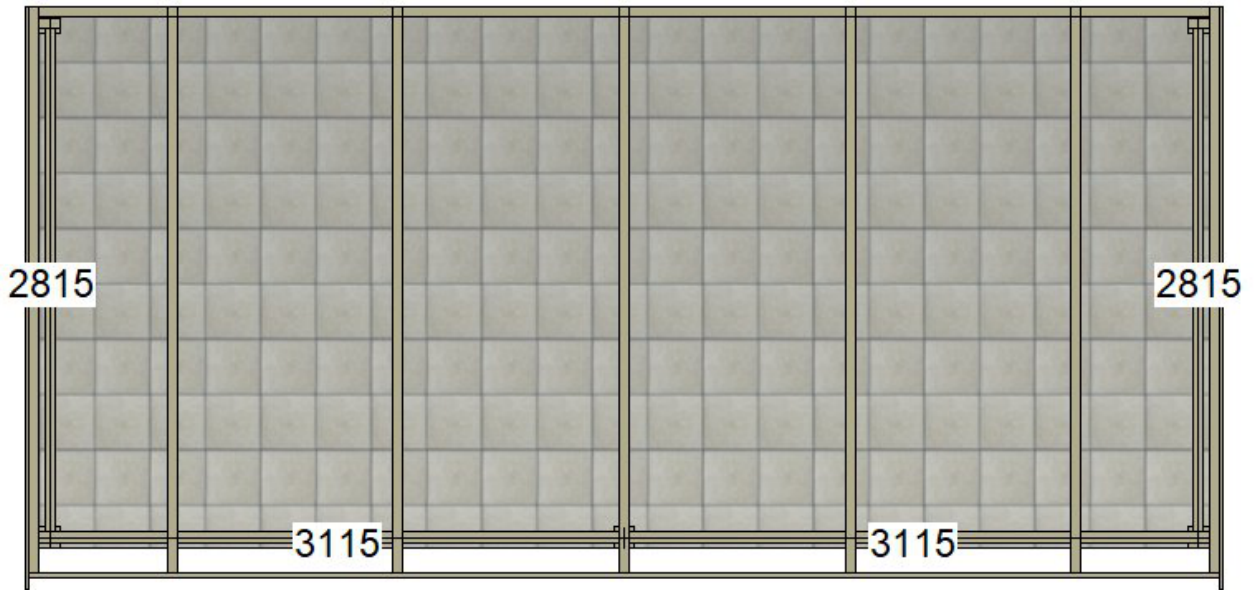

941992 Pulpet - 6345x2930

2700 2930

3000 3000 6345

3000 3000

6345

2524

2000