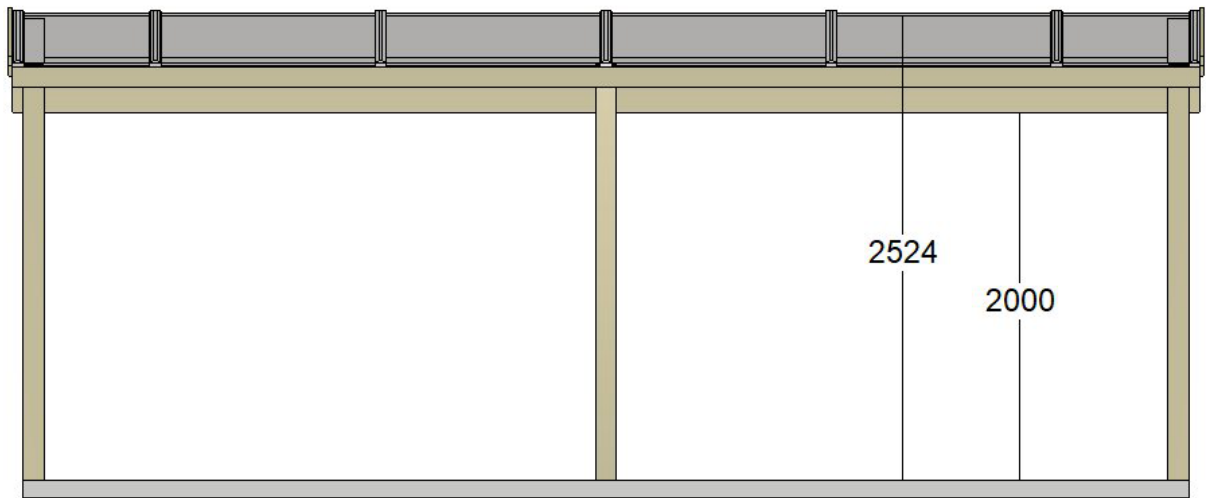

941992 Pulpet - 6345x2930

2700 2930

3000 3000 6345

3000 3000

6345

2524

2000